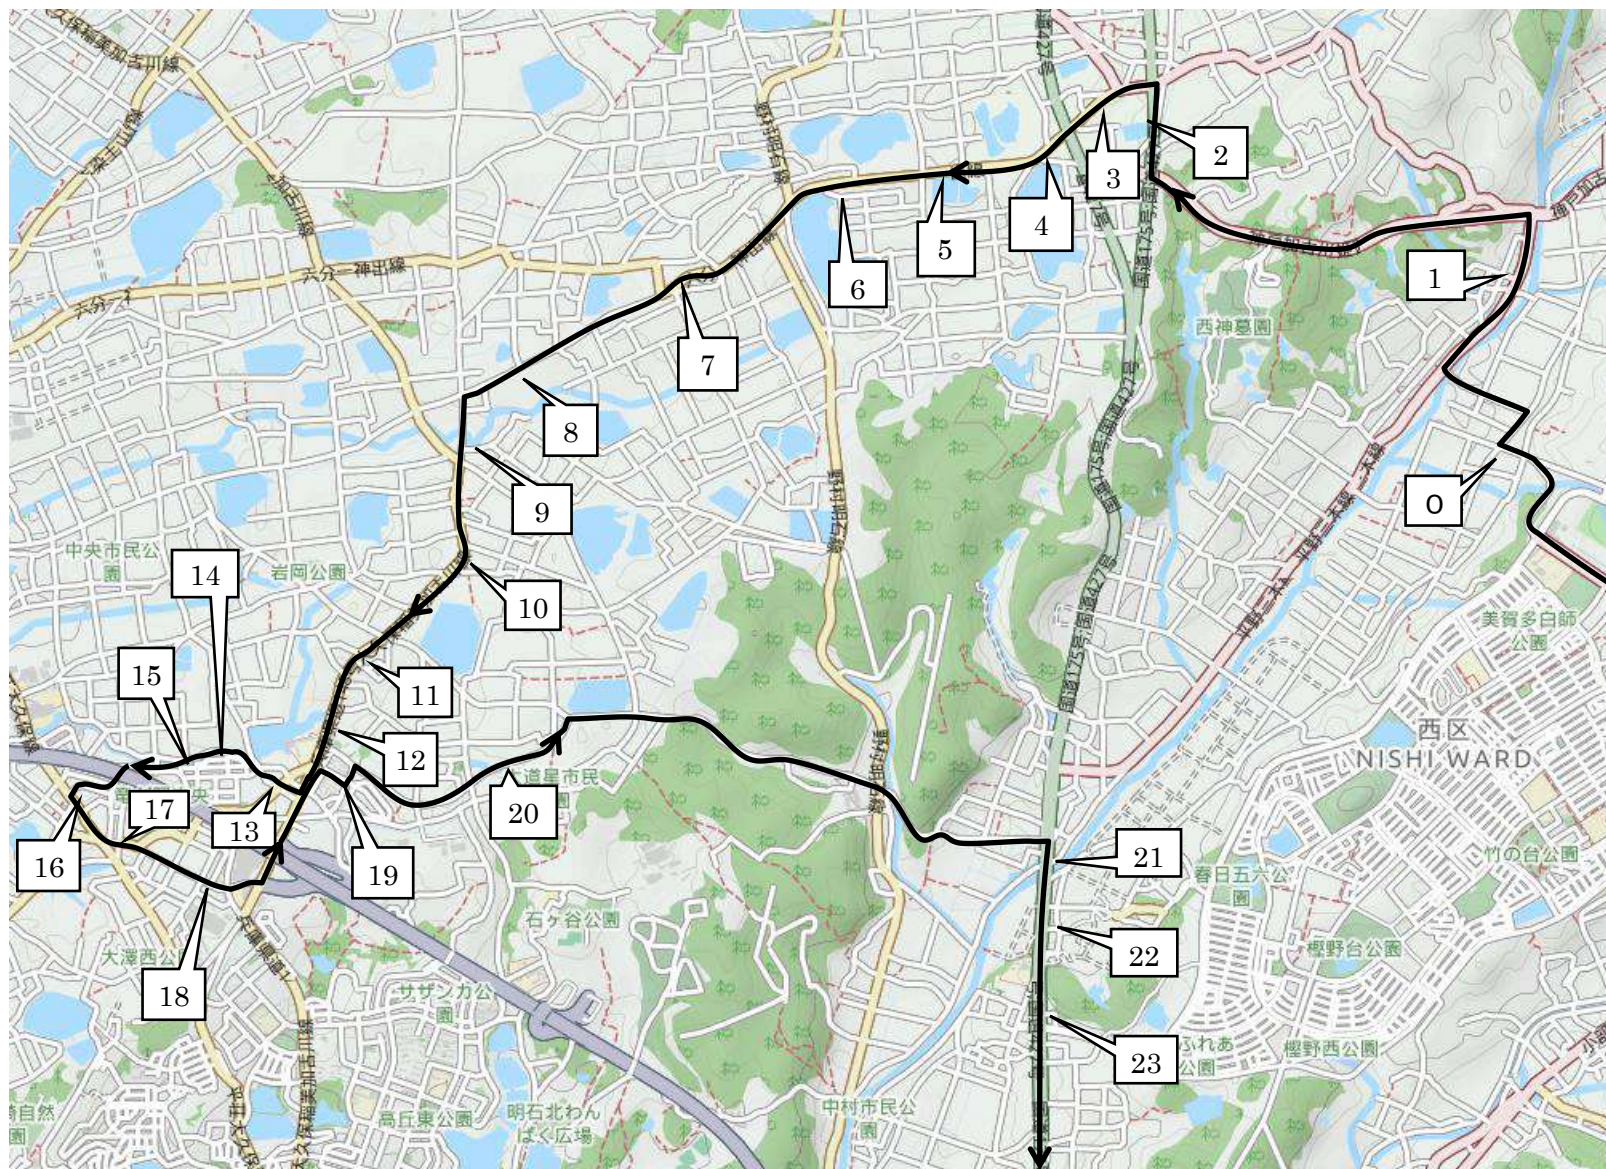

2022年度 若松塾西神中央校送迎バスコース Dコース

「© OpenStreetMap contributors」

番号	停留所前	集合時刻		送り時間 (出発後)
		17:05	19:25	
1	和田東バス停付近	16:08	18:28	約 5分
2	田井南口バス停付近	16:18	18:38	約 10分
3	田井西口バス停付近	16:19	18:39	約 11分
4	自然教育園バス停付近	16:21	18:41	約 12分
5	神納バス停付近	16:22	18:42	約 13分
6	新々田バス停付近	16:23	18:43	約 14分
7	弁財天バス停付近	16:24	18:44	約 15分
8	和田が市バス停付近	16:25	18:45	約 16分
9	上岩岡バス停付近	16:27	18:47	約 18分
10	西場バス停付近	16:28	18:48	約 19分
11	岩岡連絡所前バス停付近	16:29	18:49	約 20分
12	岩岡中学校前バス停付近	16:30	18:50	約 21分
13	タウンハウスさくらい前	16:31	18:51	約 22分
14	コーヒー「円」向かい	16:31	18:51	約 22分
15	西公園前	16:32	18:52	約 23分
16	博多石材店付近	16:35	18:55	約 26分
17	ホンダ前	16:36	18:56	約 27分
18	ミヨウシン手前	16:37	18:57	約 28分
19	上新地6交差点付近	16:43	19:03	約 32分
20	ため池の東 T字路付近	16:44	19:04	約 32分
21	平野橋バス停付近	16:48	19:08	約 40分
22	平野小学校前バス停付近	16:49	19:09	約 40分
23	ローソン平野町下村店付近	16:50	19:10	約 41分

2022年度 若松塾西神中央校送迎バスコース（土曜日） Dコース

「© OpenStreetMap contributors」

番号	停留所前	集合時刻	送り時間
		15:05	(出発後)
1	和田東バス停付近	14:08	約 5分
2	田井南口バス停付近	14:18	約 10分
3	田井西口バス停付近	14:19	約 11分
4	自然教育園バス停付近	14:21	約 12分
5	神納バス停付近	14:22	約 13分
6	新々田バス停付近	14:23	約 14分
7	弁財天バス停付近	14:24	約 15分
8	和田が市バス停付近	14:25	約 16分
9	上岩岡バス停付近	14:27	約 18分
10	西場バス停付近	14:28	約 19分
11	岩岡連絡所前バス停付近	14:29	約 20分
12	岩岡中学校前バス停付近	14:30	約 21分
13	タウンハウスさくらい前	14:31	約 22分
14	コーヒー「円」向かい	14:31	約 22分
15	西公園前	14:32	約 23分
16	博多石材店付近	14:34	約 25分
17	ホンダ前	14:35	約 26分
18	ミョウシン手前	14:36	約 27分
19	上新地6交差点付近	14:43	約 32分
20	ため池の東 T字路付近	14:44	約 32分
21	平野橋バス停付近	14:48	約 40分
22	平野小学校前バス停付近	14:49	約 40分
23	ローソン平野町下村店付近	14:50	約 41分