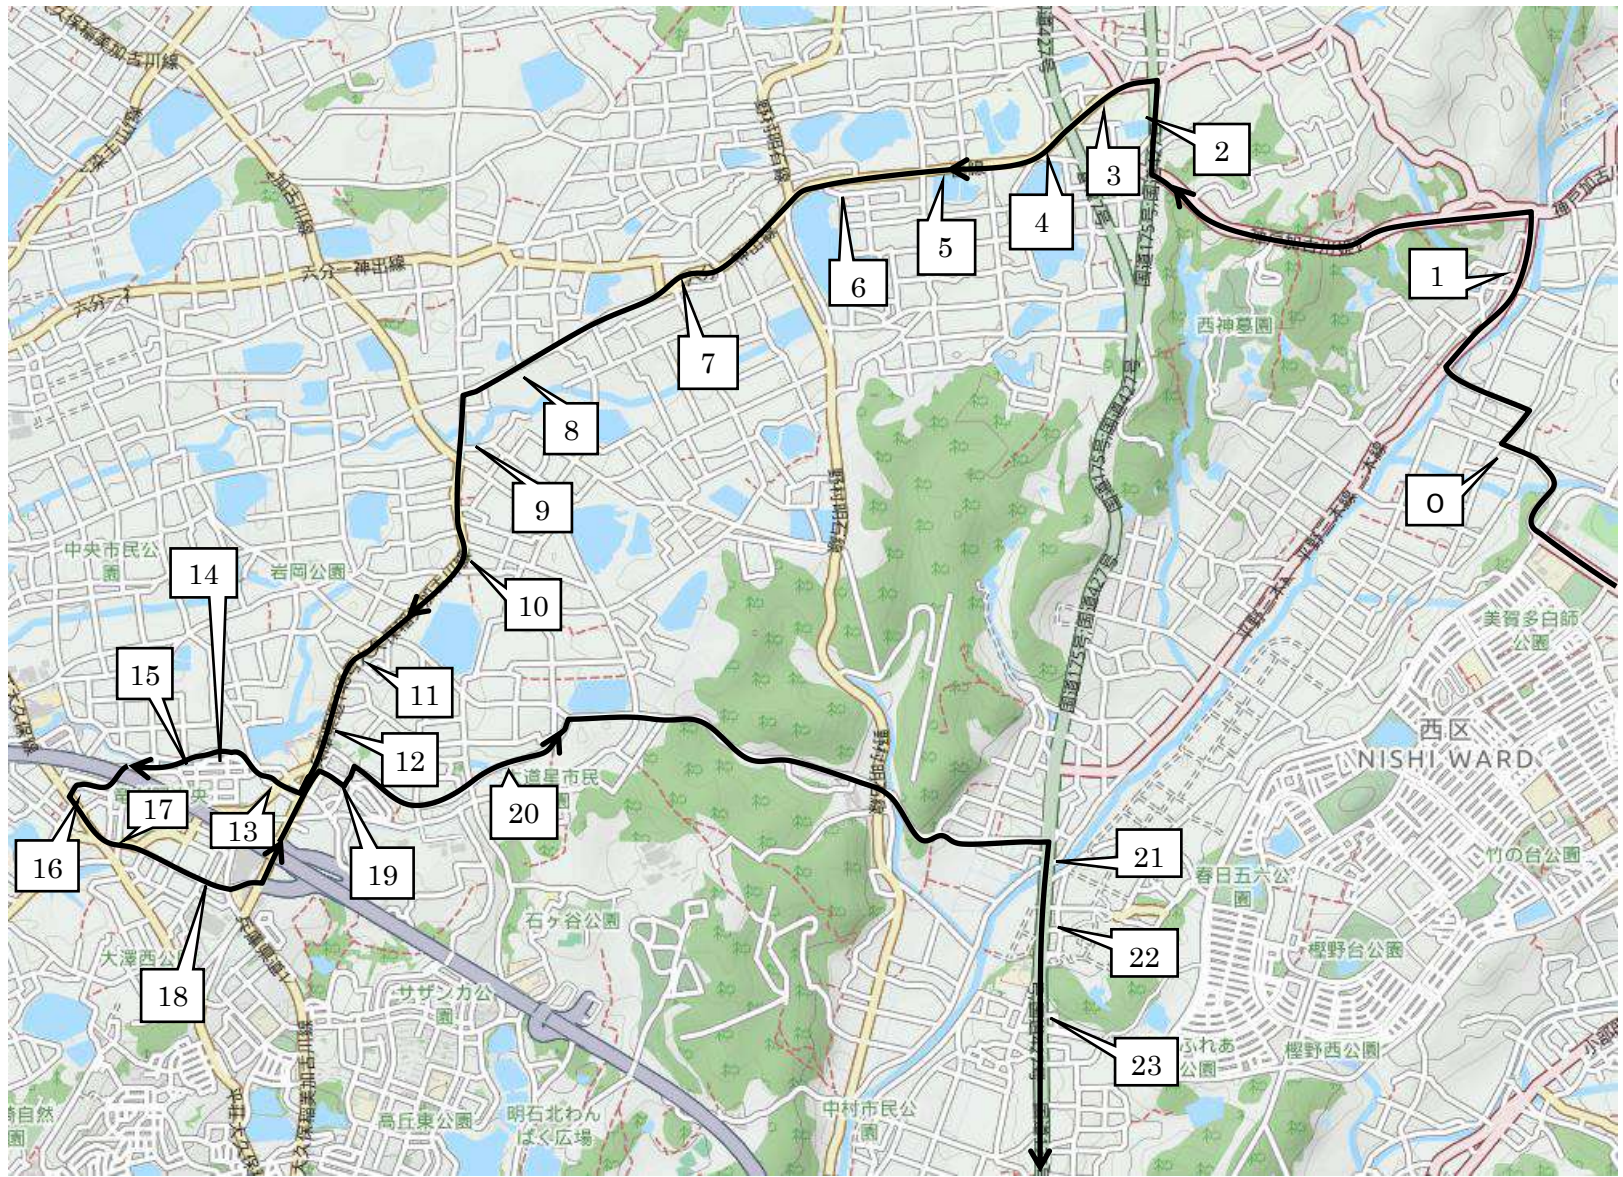

2022年度 若松塾西神中央校送迎バスコース Dコース

「© OpenStreetMap contributors」

番号	停留所前	集合時刻		送り時間 (出発後)
		17:05	19:25	
1	和田東バス停付近	16:08	18:28	約 5分
2	田井南口バス停付近	16:18	18:38	約 10分
3	田井西口バス停付近	16:19	18:39	約 11分
4	自然教育園バス停付近	16:21	18:41	約 12分
5	神納バス停付近	16:22	18:42	約 13分
6	新々田バス停付近	16:23	18:43	約 14分
7	弁財天バス停付近	16:24	18:44	約 15分
8	和田が市バス停付近	16:25	18:45	約 16分
9	上岩岡バス停付近	16:27	18:47	約 18分
10	西場バス停付近	16:28	18:48	約 19分
11	岩岡連絡所前バス停付近	16:29	18:49	約 20分
12	岩岡中学校前バス停付近	16:30	18:50	約 21分
13	タウンハウスさくらい前	16:31	18:51	約 22分
14	コーヒー「円」向かい	16:31	18:51	約 22分
15	西公園前	16:32	18:52	約 23分
16	博多石材店付近	16:35	18:55	約 26分
17	ホンダ前	16:36	18:56	約 27分
18	ミヨウシン手前	16:37	18:57	約 28分
19	上新地6交差点付近	16:43	19:03	約 32分
20	ため池の東 T字路付近	16:44	19:04	約 32分
21	平野橋バス停付近	16:48	19:08	約 40分
22	平野小学校前バス停付近	16:49	19:09	約 40分
23	ローソン平野町下村店付近	16:50	19:10	約 41分

2022年度 若松塾西神中央校送迎バスコース（土曜日） Dコース

「© OpenStreetMap contributors」

番号	停留所前	集合時刻	送り時間
		15:05	(出発後)
1	和田東バス停付近	14:08	約 5分
2	田井南口バス停付近	14:18	約 10分
3	田井西口バス停付近	14:19	約 11分
4	自然教育園バス停付近	14:21	約 12分
5	神納バス停付近	14:22	約 13分
6	新々田バス停付近	14:23	約 14分
7	弁財天バス停付近	14:24	約 15分
8	和田が市バス停付近	14:25	約 16分
9	上岩岡バス停付近	14:27	約 18分
10	西場バス停付近	14:28	約 19分
11	岩岡連絡所前バス停付近	14:29	約 20分
12	岩岡中学校前バス停付近	14:30	約 21分
13	タウンハウスさくらい前	14:31	約 22分
14	コーヒー「円」向かい	14:31	約 22分
15	西公園前	14:32	約 23分
16	博多石材店付近	14:34	約 25分
17	ホンダ前	14:35	約 26分
18	ミョウシン手前	14:36	約 27分
19	上新地6交差点付近	14:43	約 32分
20	ため池の東 T字路付近	14:44	約 32分
21	平野橋バス停付近	14:48	約 40分
22	平野小学校前バス停付近	14:49	約 40分
23	ローソン平野町下村店付近	14:50	約 41分