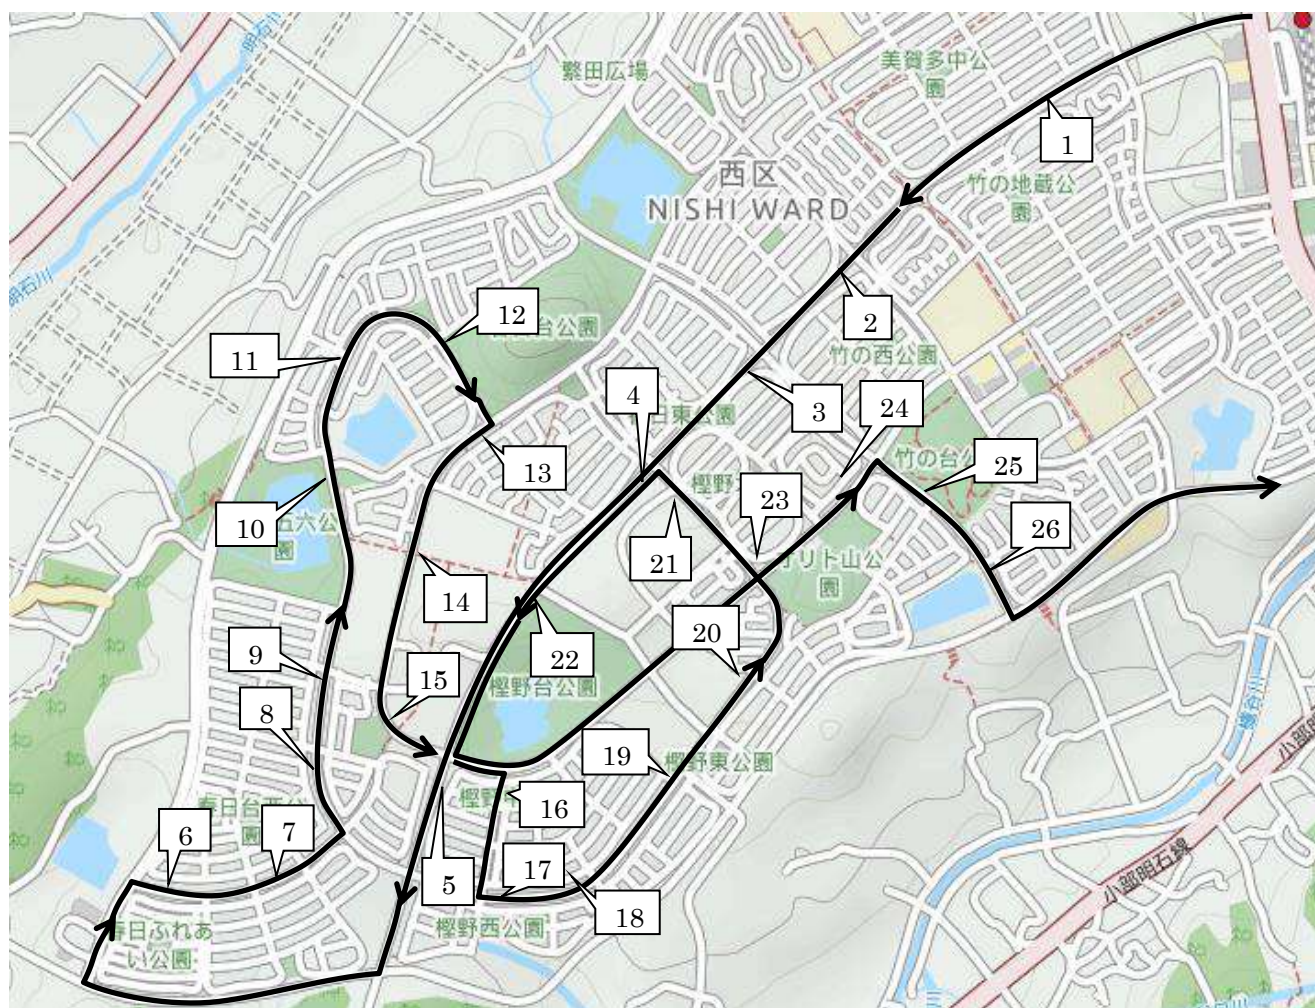

2022年度 若松塾西神中央校送迎バスコース Cコース

「© OpenStreetMap contributors」

番号	停留所前	集合時刻		送り時間 (出発後)
		17:05	19:25	
1	美賀多台2丁目バス停付近	16:33	18:53	約 5分
2	美賀多台3丁目バス停付近	16:33	18:53	約 5分
3	美賀多台4丁目バス停付近	16:34	18:54	約 6分
4	春日台2丁目バス停付近	送りのみ	送りのみ	約 7分
5	春日プラザバス停付近	16:36	18:56	約 8分
6	西体育館口バス停付近	16:39	18:59	約 11分
7	春日台6丁目バス停付近	16:39	18:59	約 11分
8	春日台6丁目10付近	16:40	19:00	約 12分
9	春日台7丁目10付近	16:40	19:00	約 12分
10	五六公園前	16:41	19:01	約 13分
11	西神チャペル前	16:42	19:02	約 14分
12	春日北公園前	16:43	19:03	約 15分
13	春日台公園バス停付近	16:44	19:04	約 16分
14	春日台小学校バス停付近	16:45	19:05	約 17分
15	かすがプラザ歩道橋下	16:46	19:06	約 18分
16	榎野中公園前	16:47	19:07	約 19分
17	榎野台3丁目21-1付近	16:48	19:08	約 20分
18	榎野台2丁目バス停付近	16:48	19:08	約 20分
19	榎野台小学校バス停付近	16:49	19:09	約 21分
20	榎野台3丁目バス停付近	16:49	19:09	約 21分
21	ネクステージ西神中央前	16:50	19:10	迎えのみ
22	春日台3丁目バス停付近	16:51	19:11	約 7分
23	榎野台6丁目バス停付近	16:53	19:13	約 22分
24	竹の台公園バス停付近	16:54	19:14	約 23分
25	竹の台公園西側	16:55	19:15	約 24分
26	竹の台3丁目17-8付近	16:55	19:15	約 24分

※ 送りは1～26の順番で送ります。

※ ネクステージ西神中央前は迎えのみのバス停となりますので、ご注意ください。送りは春日台2丁目バス停付近がネクステージ西神中央前に最も近いバス停となっておりますので、そちらをご利用ください。

2022年度 若松塾西神中央校送迎バスコース（土曜日） Cコース

© OpenStreetMap contributors

番号	停留所前	集合時刻	送り時間 (出発後)
		15:05	
1	美賀多台2丁目バス停付近	14:33	約 5分
2	美賀多台3丁目バス停付近	14:33	約 5分
3	美賀多台4丁目バス停付近	14:34	約 6分
4	春日台2丁目バス停付近	送りのみ	約 7分
5	春日プラザバス停付近	14:36	約 8分
6	西体育館口バス停付近	14:39	約 11分
7	春日台6丁目バス停付近	14:39	約 11分
8	春日台6丁目10付近	14:40	約 12分
9	春日台7丁目10付近	14:40	約 12分
10	五六公園前	14:41	約 13分
11	西神チャペル前	14:42	約 14分
12	春日北公園前	14:43	約 15分
13	春日台公園バス停付近	14:44	約 16分
14	春日台小学校バス停付近	14:45	約 17分
15	かすがプラザ歩道橋下	14:46	約 18分
16	檜野中公園前	14:47	約 19分
17	檜野台3丁目21-1付近	14:48	約 20分
18	檜野台2丁目バス停付近	14:48	約 20分
19	檜野台小学校バス停付近	14:49	約 21分
20	檜野台3丁目バス停付近	14:49	約 21分
21	ネクステージ西神中央前	14:50	迎えのみ
22	春日台3丁目バス停付近	14:51	約 7分
23	檜野台6丁目バス停付近	14:53	約 22分
24	竹の台公園バス停付近	14:54	約 23分
25	竹の台公園西側	14:55	約 24分
26	竹の台3丁目17-8付近	14:55	約 24分

※ 送りは1～26の順番で送ります。

※ ネクステージ西神中央前は迎えのみのバス停となりますので、ご注意ください。送りは春日台2丁目バス停付近がネクステージ西神中央前に最も近いバス停となっておりますので、そちらをご利用ください。