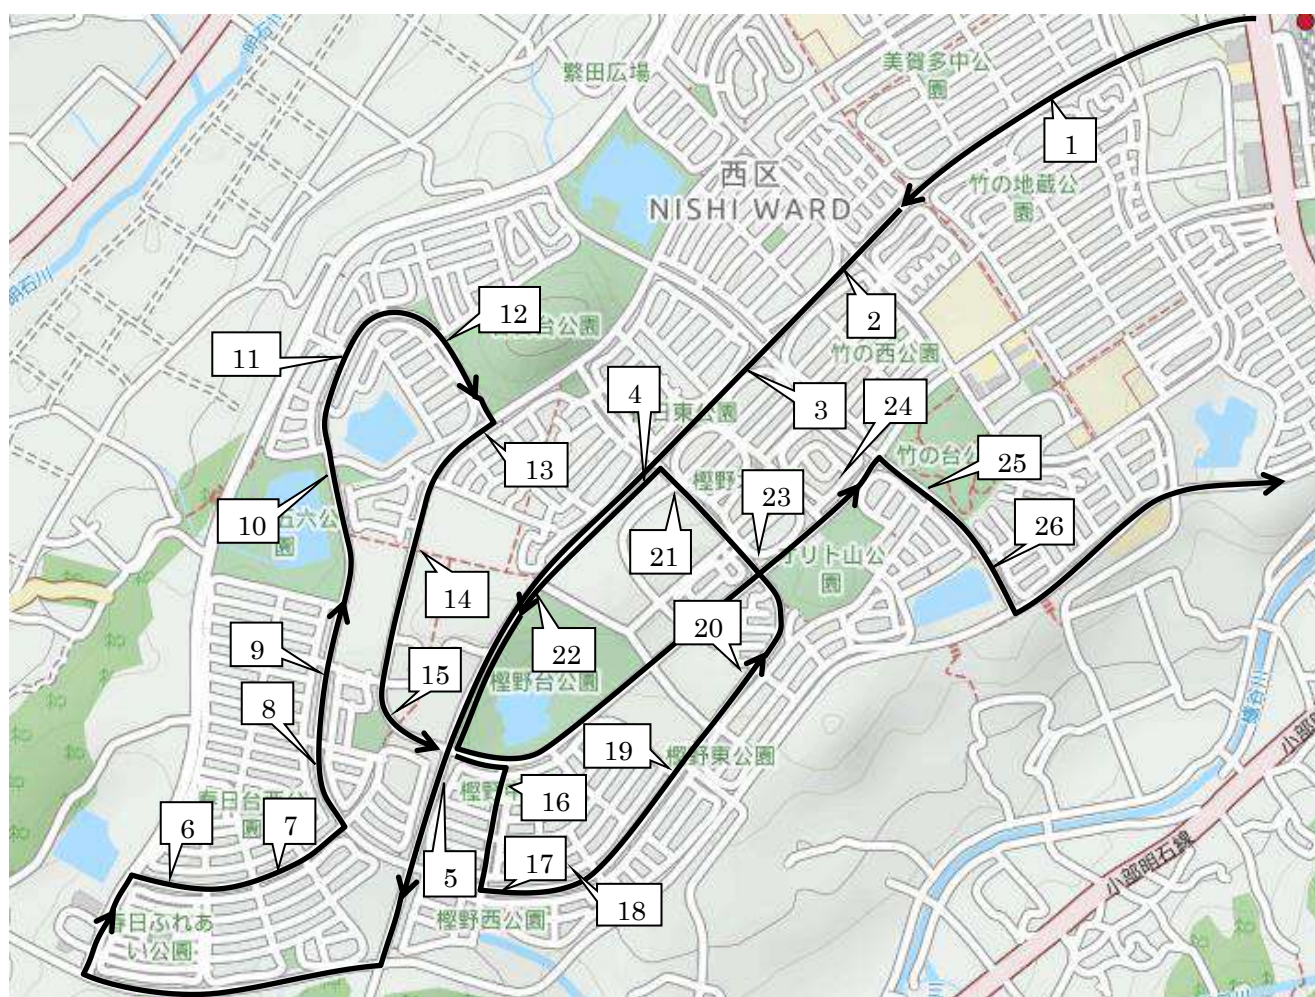

2022年度 若松塾西神中央校送迎バスコース Cコース

「© OpenStreetMap contributors」

番号	停留所前	集合時刻		送り時間 (出発後)
		17:05	19:25	
1	美賀多台2丁目バス停付近	16:33	18:53	約 5分
2	美賀多台3丁目バス停付近	16:33	18:53	約 5分
3	美賀多台4丁目バス停付近	16:34	18:54	約 6分
4	春日台2丁目バス停付近	送りのみ	送りのみ	約 7分
5	春日プラザバス停付近	16:36	18:56	約 8分
6	西体育館口バス停付近	16:39	18:59	約 11分
7	春日台6丁目バス停付近	16:39	18:59	約 11分
8	春日台6丁目10付近	16:40	19:00	約 12分
9	春日台7丁目10付近	16:40	19:00	約 12分
10	五六公園前	16:41	19:01	約 13分
11	西神チャペル前	16:42	19:02	約 14分
12	春日北公園前	16:43	19:03	約 15分
13	春日台公園バス停付近	16:44	19:04	約 16分
14	春日台小学校バス停付近	16:45	19:05	約 17分
15	かすがプラザ歩道橋下	16:46	19:06	約 18分
16	榎野中公園前	16:47	19:07	約 19分
17	榎野台3丁目21-1付近	16:48	19:08	約 20分
18	榎野台2丁目バス停付近	16:48	19:08	約 20分
19	榎野台小学校バス停付近	16:49	19:09	約 21分
20	榎野台3丁目バス停付近	16:49	19:09	約 21分
21	ネクステージ西神中央前	16:50	19:10	迎えのみ
22	春日台3丁目バス停付近	16:51	19:11	約 7分
23	榎野台6丁目バス停付近	16:53	19:13	約 22分
24	竹の台公園バス停付近	16:54	19:14	約 23分
25	竹の台公園西側	16:55	19:15	約 24分
26	竹の台3丁目17-8付近	16:55	19:15	約 24分

※ 送りは1～26の順番で送ります。

※ ネクステージ西神中央前は迎えのみのバス停となりますので、ご注意ください。送りは春日台2丁目バス停付近がネクステージ西神中央前に最も近いバス停となっておりますので、そちらをご利用ください。

2022年度 若松塾西神中央校送迎バスコース（土曜日） Cコース

© OpenStreetMap contributors

番号	停留所前	集合時刻	送り時間 (出発後)
		15:05	
1	美賀多台2丁目バス停付近	14:33	約 5分
2	美賀多台3丁目バス停付近	14:33	約 5分
3	美賀多台4丁目バス停付近	14:34	約 6分
4	春日台2丁目バス停付近	送りのみ	約 7分
5	春日プラザバス停付近	14:36	約 8分
6	西体育館口バス停付近	14:39	約 11分
7	春日台6丁目バス停付近	14:39	約 11分
8	春日台6丁目10付近	14:40	約 12分
9	春日台7丁目10付近	14:40	約 12分
10	五六公園前	14:41	約 13分
11	西神チャペル前	14:42	約 14分
12	春日北公園前	14:43	約 15分
13	春日台公園バス停付近	14:44	約 16分
14	春日台小学校バス停付近	14:45	約 17分
15	かすがプラザ歩道橋下	14:46	約 18分
16	檜野中公園前	14:47	約 19分
17	檜野台3丁目21-1付近	14:48	約 20分
18	檜野台2丁目バス停付近	14:48	約 20分
19	檜野台小学校バス停付近	14:49	約 21分
20	檜野台3丁目バス停付近	14:49	約 21分
21	ネクステージ西神中央前	14:50	迎えのみ
22	春日台3丁目バス停付近	14:51	約 7分
23	檜野台6丁目バス停付近	14:53	約 22分
24	竹の台公園バス停付近	14:54	約 23分
25	竹の台公園西側	14:55	約 24分
26	竹の台3丁目17-8付近	14:55	約 24分

※ 送りは1～26の順番で送ります。

※ ネクステージ西神中央前は迎えのみのバス停となりますので、ご注意ください。送りは春日台2丁目バス停付近がネクステージ西神中央前に最も近いバス停となっておりますので、そちらをご利用ください。