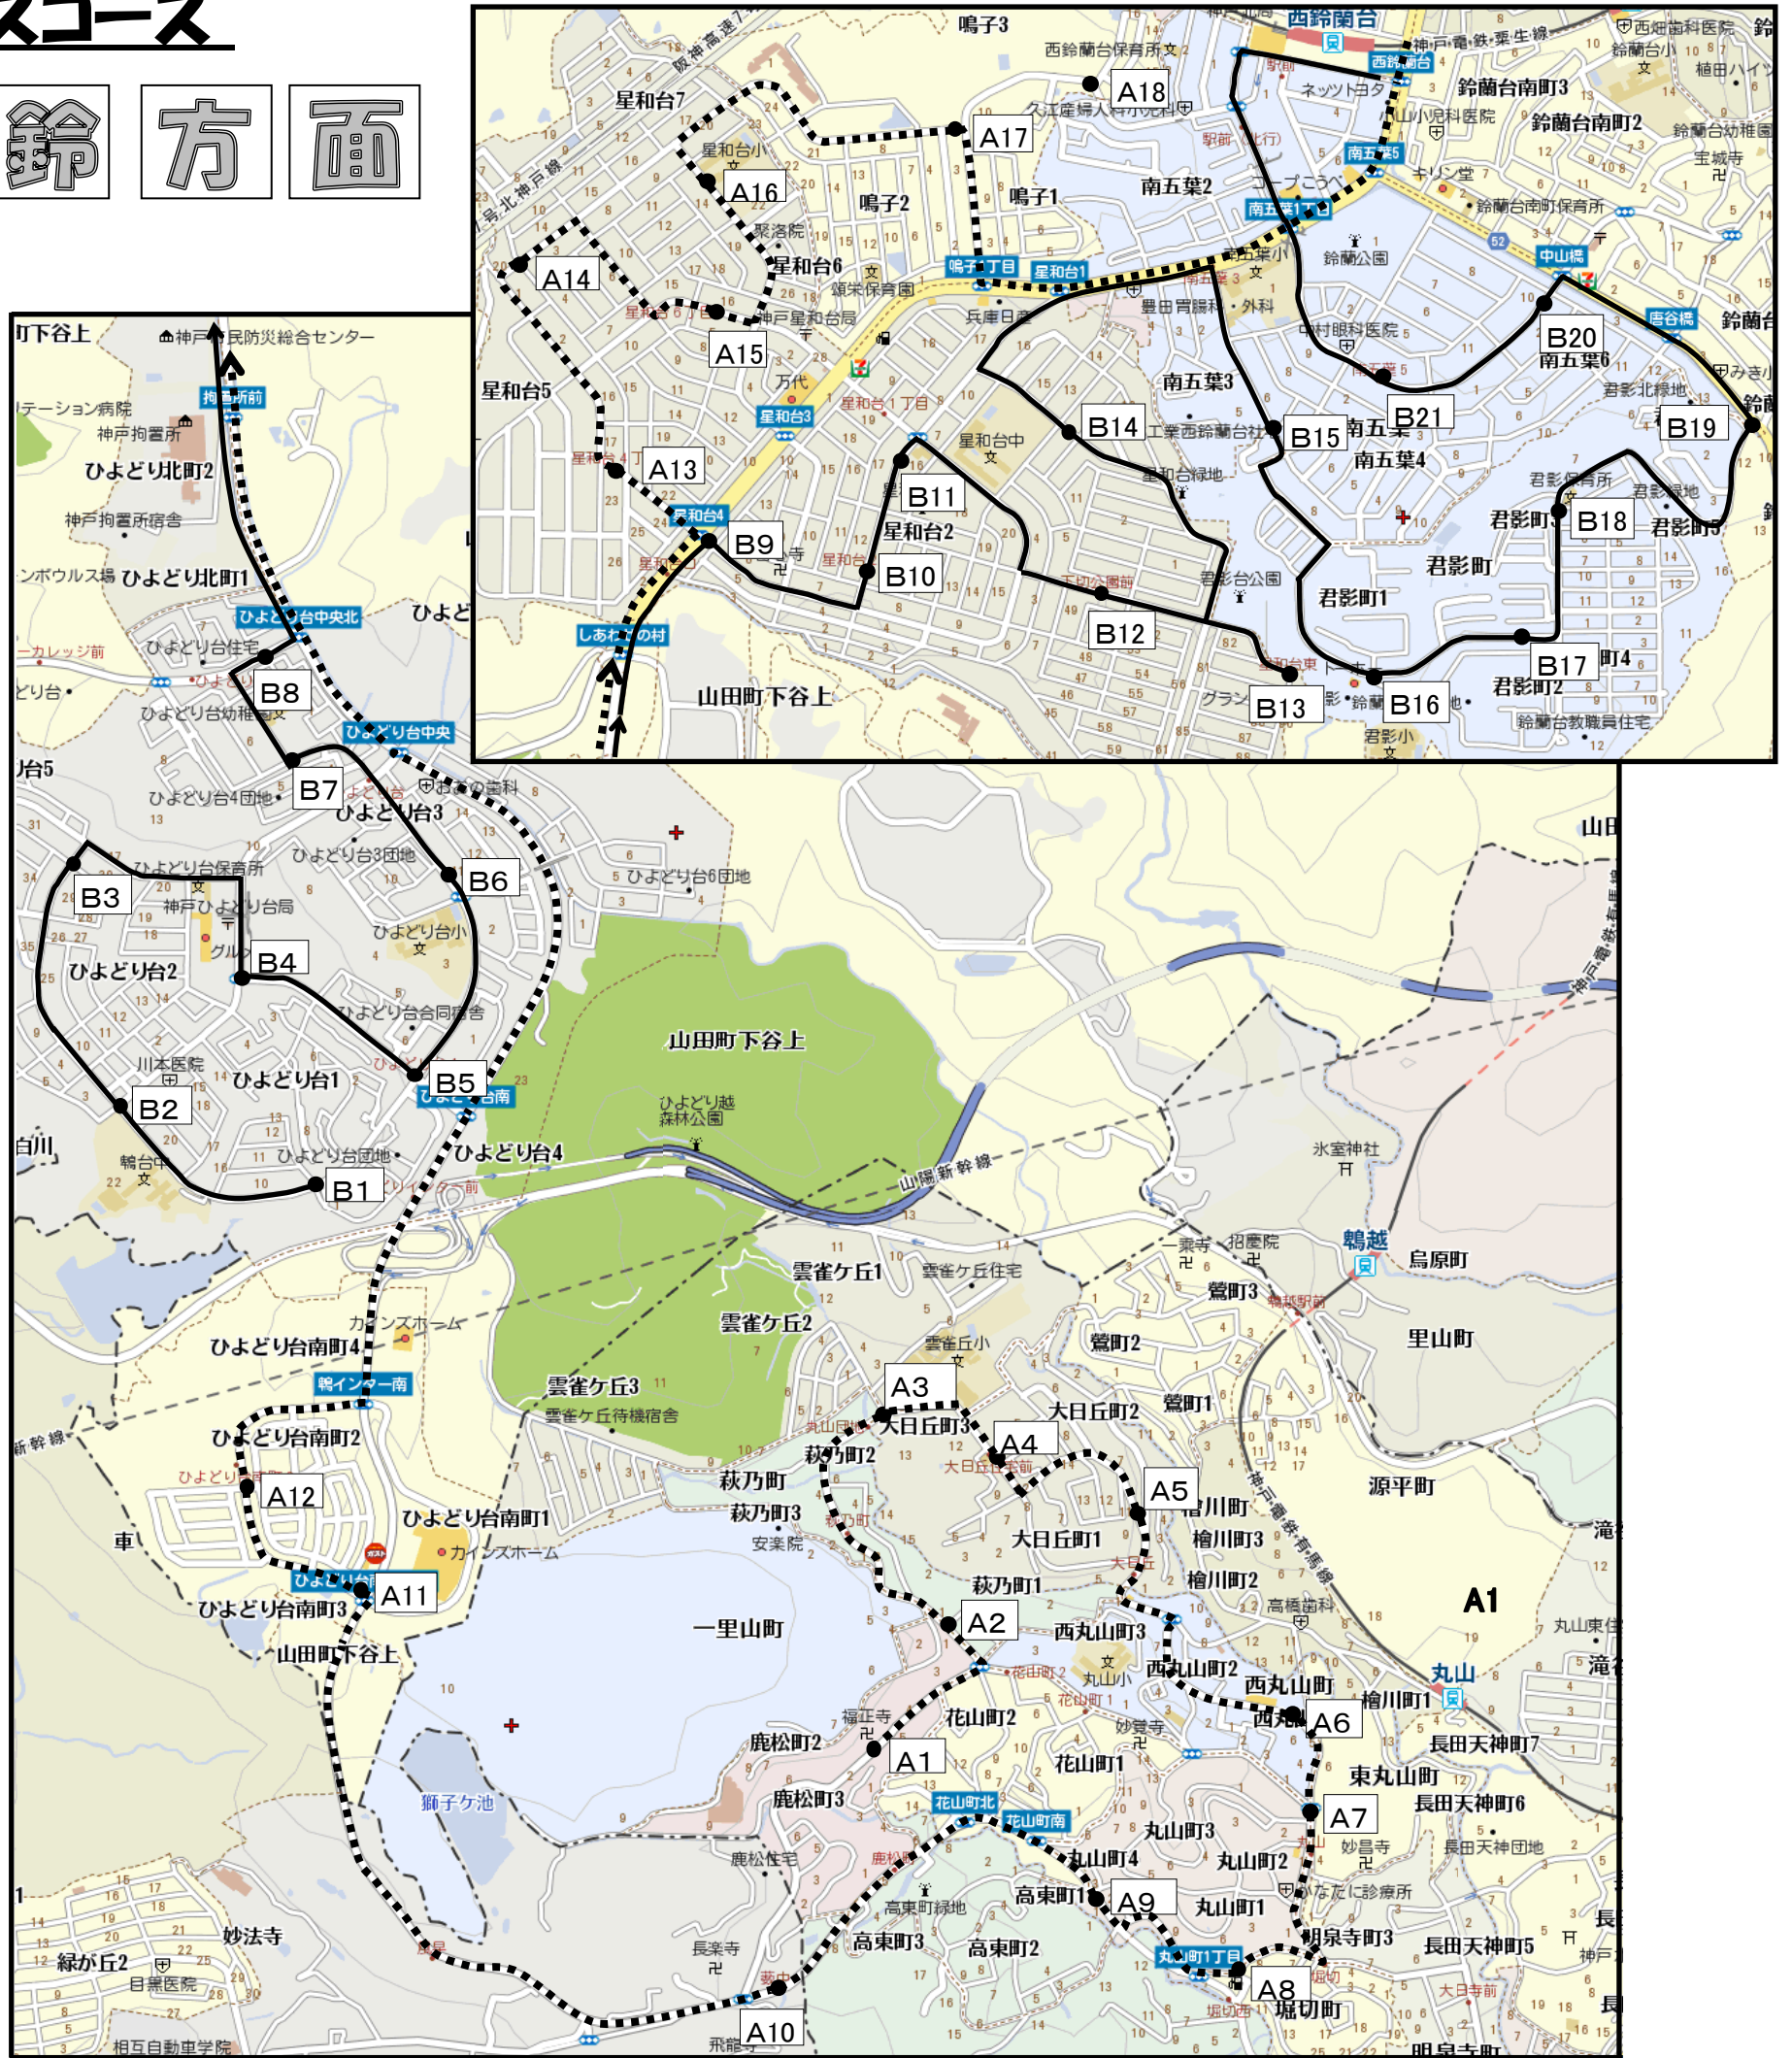

【藤岡教室 四谷大塚NET 西鈴校】バスコース

西鈴方面

A コース 線		(月~金)
塾バス停留所		迎え
1	鹿松町2丁目	16:30
2	鹿松町1丁目(大日ストア上)	16:32
3	雲雀丘小学校下	16:33
4	けやき保育園前(バス停)大日丘住宅前)	16:34
5	カワカミ理容店	16:35
6	コープ丸山前	16:37
7	バス停丸山	16:38
8	堀切(マルヤマ電気向かい)	16:39
9	高東町(自販機前)	16:41
10	バス停藪中(華の湯上)	16:42
11	バス停ひよどり台南町2丁目	16:44
12	バス停ひよどり台南町3丁目	16:45
13	バス停星和台4丁目	16:53
14	星和台5丁目(星和台ゴルフセンター角曲がる)	16:54
15	バス停星和台6丁目	16:55
16	星和台小学校前	16:56
17	鳴子公園	16:57
18	元鈴蘭台高校グラウンド角	16:58

※季節講習中はバスの運行はありません。
ご了承ください。

B コース —— 線		(月~金)
塾バス停留所		迎え
1	ひよどり台1丁目南	16:34
2	ひよどり台中学グラウンド角	16:35
3	ひよどり台2丁目	16:36
4	ひよどり台交番向かい	16:37
5	バス停ひよどり台3丁目信号	16:38
6	ひよどり台教会向かい	16:39
7	ひよどり台北公園	16:40
8	バス停ひよどり台5丁目	16:41
9	星和台大通り出口	16:45
10	星和台2丁目バス停の反対側	16:46
11	星和台幼稚園前	16:47
12	下切公園バス停の反対側	16:48
13	バス停星和台東	16:49
14	バス停星和台南山公園前バス停の反対側	16:51
15	南五葉児童館前	16:53
16	バス停君影小学校前	16:55
17	バス停君影歩道橋	16:56
18	バス停保育所前	16:57
19	鈴蘭橋	16:58
20	中山橋	16:59
21	バス停南五葉5丁目	17:00

C コース

	塾バス停留所	(月～金)
1	黒瀬内科	16:25
2	鈴蘭台第6団地	16:26
3	夏堀公園	16:27
4	北五葉6丁目	16:28
5	シャトレーゼ付近	16:31
6	ライオンズマンション前	16:32
7	中村医院前	16:34
8	鈴蘭台西口駅東	16:35
9	鈴蘭台校前	16:36
10	〈バス停〉鈴蘭台東口	16:39
11	鈴蘭台北町6丁目	16:41
12	鈴蘭台東郵便局前	16:43
13	〈バス停〉鈴蘭台東町公園(歩道橋)	16:44
14	共同住宅4号棟前	16:45
15	横山医院前	16:46
16	中里北公園	16:47
17	中里集会所前	16:48
18	中里2丁目	16:50
19	南山	16:54
20	木下電気前	16:55

注意

1. バスの通過時刻の5分くらい前にはバス停にいること。
2. 塾のバスが見えたら、手をあげて運転手さんに合図すること。
3. バス停では、近所の迷惑にならないよう静かに待つこと。
4. バスの乗り降りの時は、気持ちよく大きな声であいさつしよう。