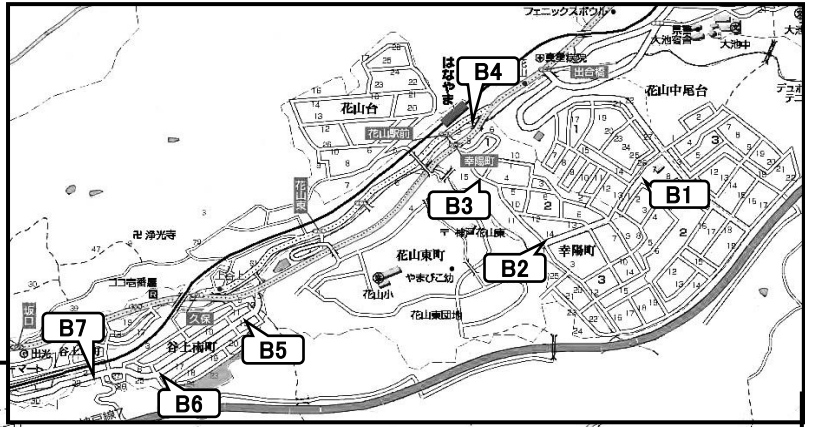

Aコース		
A1	桜森町	16:24
A2	山の街ゴルフセンター	16:26
A3	ショッピングマエダ	16:28
A4	筑紫が丘6丁目	16:29
A5	重森屋	16:30
A6	ボンポアン	16:34
A7	広陵小学校前	16:36
A8	《バス停》筑紫が丘4丁目	16:37
A9	《バス停》広陵中学校前	16:38
A10	《バス停》小倉台4丁目	16:39
A11	《バス停》鷺谷公園前	16:40
A12	《バス停》広陵3丁目	16:41
A13	《バス停》広陵1丁目	16:42
A14	小部峠(ガスト前)	16:47
A15	Fマート	16:50
A16	シティハイツ前	16:51
A17	ウェルシア	16:52
A18	《バス停》中央病院前	16:55
A19	《バス停》惣山町4丁目	16:56
A20	《バス停》惣山町1丁目	16:57
A21	松宮台東	16:59
A22	松宮台西	17:00
A23	松宮台自治会会館	17:01
北鈴校到着		17:05
北鈴校 → 西鈴校		

Bコース		
B1	P-con駐車場前	16:19
B2	幸陽台西公園	16:20
B3	集会所前	16:21
B4	花山駅前	16:23
B5	ハーモニクス谷上前	16:27
B6	松岡カイロプラクティック前	16:28
B7	エクセレントグロースⅢ前	16:29
B8	味平前	16:32
B9	コスモス裏	16:33
B10	サガミ裏	16:34
B11	松が枝2丁目商店街	16:38
B12	箕谷小学校正門前	16:39
B13	箕谷小学校下	16:40
B14	アドリーム前階段下	16:42
B15	《バス停》小橋	16:47
B16	《バス停》松が枝町	16:50
B17	ライブシティー中	16:52
B18	ライブシティー上	16:52
B19	百合丘パーキング付近	16:53
B20	緑町7丁目	16:55
B21	緑町6丁目	16:56
B22	甲栄台	16:57
北鈴校到着		17:00
北鈴校 → 西鈴校		

【藤岡教室 四谷大塚NET 西鈴校】バスコース

北鈴方面

※花山・谷上方面《B1～B9》は、授業後の送りができません。(北鈴校中学部の送迎の関係です)

※季節講習、北鈴校休講時はバスの運行はありません。ご了承ください。

2020.11.21版