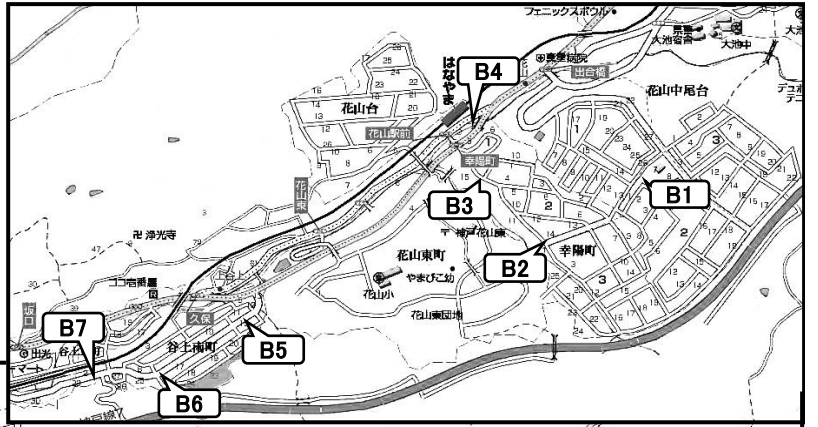

Aコース		
A1	桜森町	16:24
A2	山の街ゴルフセンター	16:26
A3	ショッピングマエダ	16:28
A4	筑紫が丘6丁目	16:29
A5	重森屋	16:30
A6	ボンポアン	16:34
A7	広陵小学校前	16:36
A8	《バス停》筑紫が丘4丁目	16:37
A9	《バス停》広陵中学校前	16:38
A10	《バス停》小倉台4丁目	16:39
A11	《バス停》麓谷公園前	16:40
A12	《バス停》広陵3丁目	16:41
A13	《バス停》広陵1丁目	16:42
A14	小部峠(ガスト前)	16:47
A15	Fマート	16:50
A16	シティハイツ前	16:51
A17	ウェルシア	16:52
A18	《バス停》中央病院前	16:55
A19	《バス停》惣山町4丁目	16:56
A20	《バス停》惣山町1丁目	16:57
A21	松宮台東	16:59
A22	松宮台西	17:00
A23	松宮台自治会会館	17:01
北鈴校到着		17:05
北鈴校 → 鈴蘭台校		

Bコース		
B1	P-con駐車場前	16:19
B2	幸陽台西公園	16:20
B3	集会所前	16:21
B4	花山駅前	16:23
B5	ハーモニクス谷上前	16:27
B6	松岡カイロプラクティック前	16:28
B7	エクセレントグロースⅢ前	16:29
B8	味平前	16:32
B9	コスモス裏	16:33
B10	サガミ裏	16:34
B11	松が枝2丁目商店街	16:38
B12	箕谷小学校正門前	16:39
B13	箕谷小学校下	16:40
B14	アドリーム前階段下	16:42
B15	《バス停》小橋	16:47
B16	《バス停》松が枝町	16:50
B17	ライブシティー中	16:52
B18	ライブシティー上	16:52
B19	百合丘パーキング付近	16:53
B20	緑町7丁目	16:55
B21	緑町6丁目	16:56
B22	甲栄台	16:57
北鈴校到着		17:00
北鈴校 → 鈴蘭台校		

〔藤岡教室 四谷大塚NET 鈴蘭台校〕バスコース

北 鈴 方 面

※花山・谷上方面《B1～B9》は、授業後の送りができません。(北鈴校中学部の送迎の関係です)

※季節講習、北鈴校休講時はバスの運行はありません。ご了承ください。

2020.1改訂版